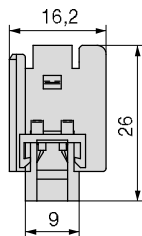

# MINIVAL® IN-LINE HOLDER

1

2

IMG	DESCRIPTION	WAY	MATERIAL	COLOUR	P/N BOX	M.O.Q.	P/N BULK	M.O.Q.	P/N BULK	M.O.Q.
1	HOUSING	1	PA66	■ Black	0101400	5	0301400	200	0301410	2000
2	COVER		PA66	■ Black	0100416	5			0300416	2000
	KIT WITH TERMINALS				3050152	20				