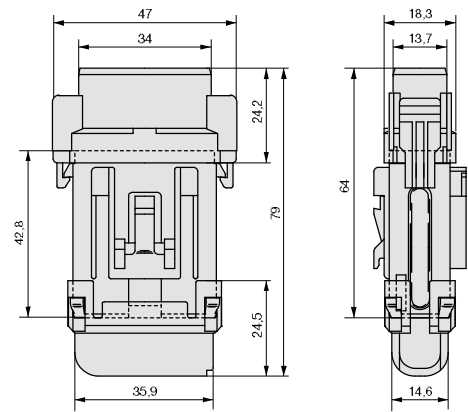

SPLASH PROOF MAXIVAL® HOLDER

IMG	DESCRIPTION	WAY	MATERIAL	COLOUR	P/N BOX	M.O.Q.	P/N BULK	M.O.Q.
1	HOLDER + SECONDARY LOCK	1	PA66 GF25 PA66 GF30	■ Black ■ Yellow	0321000	250	0301000	800
2	COVER WITH GASKET		PA66	■ Black	0321210	250	0301210	1500
3	BOTTOM COVER		PA66	■ Black	0321200	250	0301200	1500
4	IDENTIFICATION INSERT 30 A		PBT GF20	■ Green			0301030	1500
	IDENTIFICATION INSERT 40 A		PBT GF20	■ Orange			0301040	1500
	IDENTIFICATION INSERT 50 A		PBT GF20	■ Red			0301050	1500
	IDENTIFICATION INSERT 60 A		PBT GF20	■ Blue			0301060	1500
	IDENTIFICATION INSERT 70 A		PBT GF20	■ Beige			0301070	1500
	IDENTIFICATION INSERT 80 A		PBT GF20	□ Natural			0301080	1500
	KIT WITH TERMINALS				0101005	10		

CONNECTIONS AND FIXINGS

0300949

0300856

0300392

0300440

0300430

F800