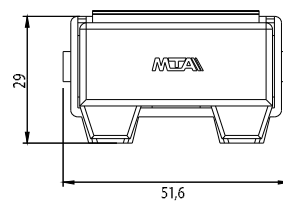

# MIDIVAL® HOLDER

1

2

IMG	DESCRIPTION	WAY	MATERIAL	COLOUR	P/N BOX	M.O.Q.	P/N BULK	M.O.Q.
1	MIDIVAL HOLDER BOLT TYPE WITH NUTS	1	PA66	■ Black	0100360	75	0300360	200
2	MIDIVAL HOLDER CLIP TYPE WITHOUT NUTS	1	PA66	■ Black			0300370	200
	MIDIVAL HOLDER CLIP TYPE WITH NUTS	1	PA66	■ Black	0100370	5		