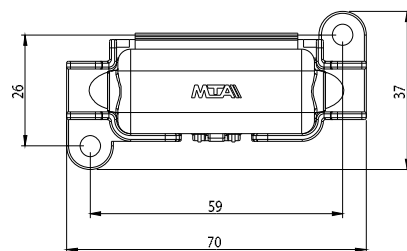

# MIDIVAL® HOLDER

1

2

IMG	DESCRIPTION	WAY	MATERIAL	COLOUR	P/N BOX	M.O.Q.	P/N BULK	M.O.Q.
1	MIDIVAL HOLDER BOLT TYPE WITH NUTS	1	PA66	■ Black	0100360	75	0300360	200
2	MIDIVAL HOLDER CLIP TYPE WITHOUT NUTS	1	PA66	■ Black			0300370	200
	MIDIVAL HOLDER CLIP TYPE WITH NUTS	1	PA66	■ Black	0100370	5		