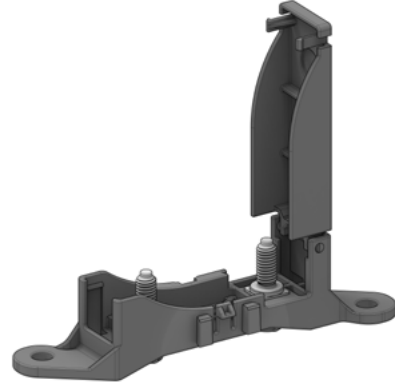

MIDIVAL®-MEGACOMPACT®-MEGAVAL®HOLDER

2

3

EXAMPLE OF A MULTIPLE FUSE BLOCK

IMG	DESCRIPTION	WAY	MATERIAL	COLOUR	P/N BOX	M.O.Q.	P/N BULK	M.O.Q.
1	MIDIVAL HOLDER	1	PA66 GF30	Black	0101499	20	0301499	200
2	MEGACOMPACT HOLDER	1	PA66 GF30	Black	0101497	20	0301497	150
3	MEGAVAL HOLDER	1	PA66 GF30	Black	0101498	20	0301498	100

CONNECTIONS AND FIXINGS

IMG	1	2	2+3	3	3
	MIDI M5	RING STD137	TUBULAR	MEGA M8 POLA	MEGA M8 POLB