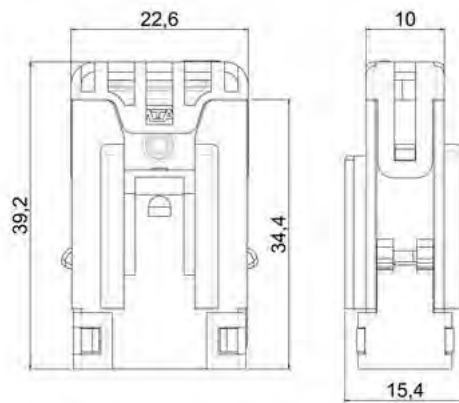

# MAXICOMPACT® HOLDER

1

2

IMG	DESCRIPTION	WAY	MATERIAL	COLOUR	P/N BOX	M.O.Q.	P/N BULK	M.O.Q.
1	HOLDER	1	PA66	■ Black	0101881	40	0301881	600
2	COVER	1	PA66	■ Black	0101882	50	0301882	220

**CONNECTIONS AND FIXINGS**