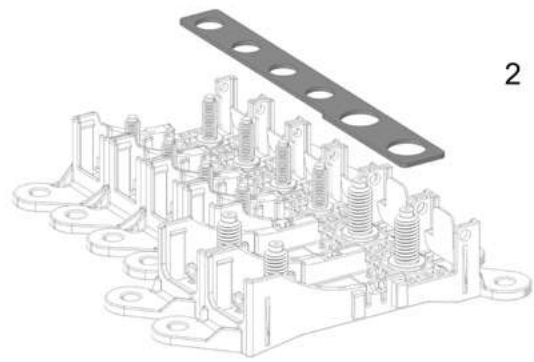

BUS-BAR

1

2

3

IMG	DESCRIPTION	MATERIAL	MATERIAL THICKNESS mm	P/N	M.O.Q.
NEW	1 5 WAY BUS-BAR 55555 5 MIDIVAL	Cu-Sn	1,5	0301227	TBD
NEW	2 6 WAY BUS-BAR 555588 4 MIDIVAL / 2 MEGAVAL	Cu-Sn	1,5	0301225	TBD
NEW	3 7 WAY BUS-BAR 5555888 4 MIDIVAL / 3 MEGAVAL	Cu-Sn	1,5	0301226	TBD