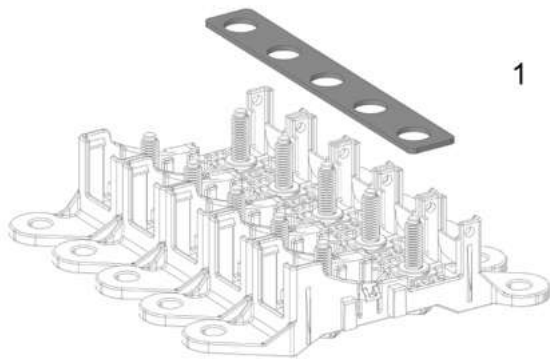

BUS-BAR

1

2

3

IMG	DESCRIPTION	MATERIAL	MATERIAL THICKNESS mm	P/N	M.O.Q.
NEW	1 5 WAY BUS-BAR 55555 5 MIDIVAL	Cu-Sn	1,5	0301227	TBD
NEW	2 6 WAY BUS-BAR 555588 4 MIDIVAL / 2 MEGAVAL	Cu-Sn	1,5	0301225	TBD
NEW	3 7 WAY BUS-BAR 5555888 4 MIDIVAL / 3 MEGAVAL	Cu-Sn	1,5	0301226	TBD