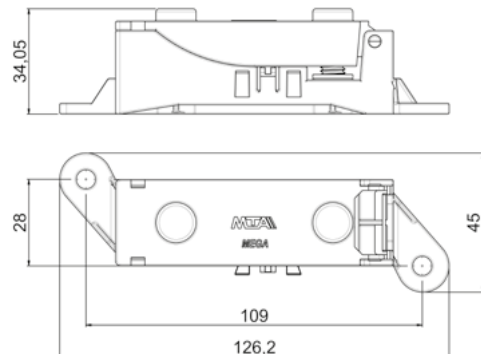

# MIDIVAL®-MEGAVAL®HOLDER

1

2

IMG	DESCRIPTION	WAY	MATERIAL	COLOUR	P/N BOX	M.O.Q.	P/N BULK	M.O.Q.
<b>NEW</b>	1 SINGLE STUD MIDIVAL HOLDER	1	PA66 GF30	Black	0101224	20	0301224	200
<b>NEW</b>	2 SINGLE STUD MEGAVAL HOLDER	1	PA66 GF30	Black	0101223	20	0301223	100