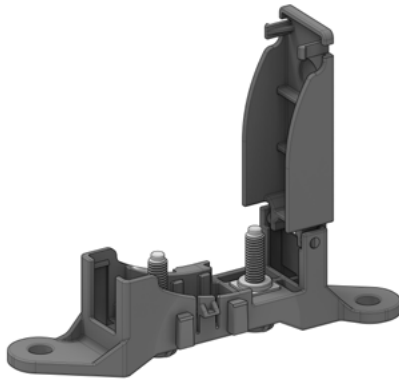

MIDIVAL®-MEGACOMPACT®-MEGAVAL®HOLDER

1