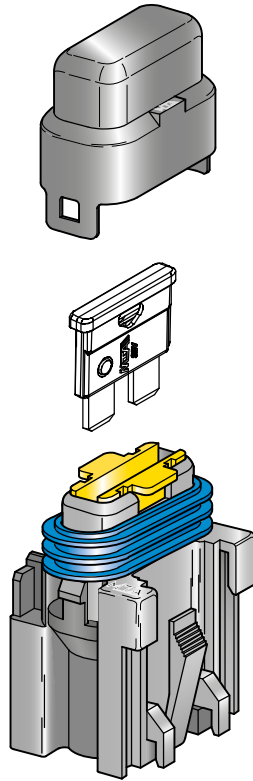

## CONNECTIONS AND FIXINGS

0300395  
0300398

JPT

# SPLASH PROOF UNIVAL® HOLDER

1

IMG.	DESCRIPTION	WAY	MATERIAL	COLOUR	P/N BOX	M.O.Q.	P/N BOX	M.O.Q.	P/N BULK	M.O.Q.
1	S.P. HOLDER + COVER	1	PA66	■ Black					0301301	1200
	+SECONDARY LOCK 1 AMP		PBT GF20	■ Black						
	+SECONDARY LOCK 5 AMP		PBT GF20	■ Beige			0302305	100	0301305	1200
	+SECONDARY LOCK 7,5 A		PBT GF20	■ Brown					0301307	1200
	+SECONDARY LOCK 10 AMP		PBT GF20	■ Red			0302310	100	0301310	1200
	+SECONDARY LOCK 15 AMP		PBT GF20	■ Blue			0302315	100	0301315	1200
	+SECONDARY LOCK 20 AMP		PBT GF20	■ Yellow			0302320	100	0301320	1200
	+SECONDARY LOCK 25 AMP		PBT GF20	□ Natural			0302325	100	0301325	1200
	+SECONDARY LOCK 30 AMP		PBT GF20	■ Green			0302330	100	0301330	1200
	KIT WITH TERMINALS GASKET AND FIXING PLATE				3050153	1				