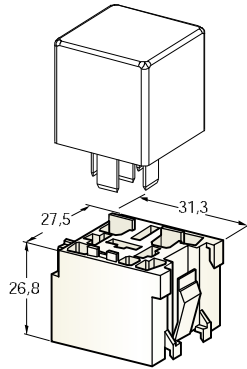

RELAY HOLDER

2

IMG	DESCRIPTION	MATERIAL	COLOUR	P/N BOX	M.O.Q.	P/N BULK	M.O.Q.
1	MINI RELAY HOLDER	PA	■ Black	4410246	50		
2	MINI RELAY HOLDER	PA	□ Neutral	4410245	50	4510245	500
	KIT HOLDER + TERMINALS + FIXING PLATE			3050135	1		
3	MAXI RELAY HOLDER	PA	■ Black	4410247	50	4510247	250
	KIT HOLDER + TERMINALS + FIXING PLATE			3050136	1		

CONNECTIONS AND FIXINGS

IMG	1	2+3	2+3	2+3	2	3	3
	F630	0100392	0100440	0100430	F630 W/LOCK.NOTCH	ANTISF F630	FASTON F950 W/LOCK.NOTCH