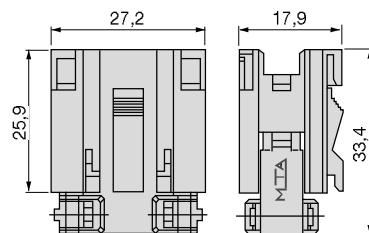

IMG	DESCRIPTION	WAY	MATERIAL	COLOUR	P/N BOX	M.O.Q.	P/N BULK	M.O.Q.
1	HOLDER	1	PA66	Black	0100400	125	0300400	500
	HOLDER	1	PA66	Beige			0300401	500
	HOLDER	1	PA66	Brown			0300402	500
	HOLDER	1	PA66	Red			0300403	500
	HOLDER	1	PA66	Blue			0300404	500
	HOLDER	1	PA66	Yellow			0300405	500
	HOLDER	1	PA66	White			0300406	500
	HOLDER	1	PA66	Green			0300407	500
2	COVER		PA66 GF30	Black	0100415	25	0300415	1000