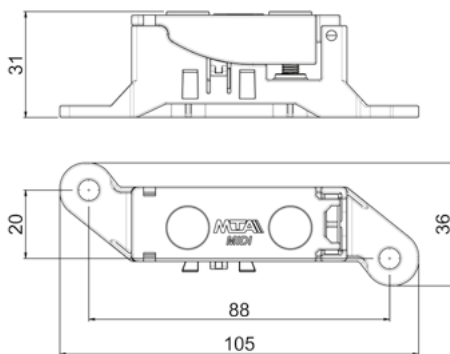

# MIDIVAL®-MEGAVAL®HOLDER

1

2

IMG	DESCRIPTION	WAY	MATERIAL	COLOUR	P/N BOX	M.O.Q.	P/N BULK	M.O.Q.
<b>NEW</b>	1 SINGLE STUD MIDIVAL HOLDER	1	PA66 GF30	Black	0101224	20	0301224	200
<b>NEW</b>	2 SINGLE STUD MEGAVAL HOLDER	1	PA66 GF30	Black	0101223	20	0301223	100