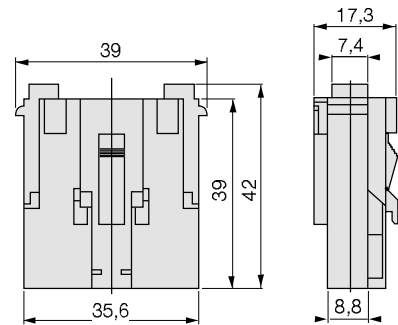

# MAXIVAL® HOLDER

2

3

1

IMG	DESCRIPTION	WAY	MATERIAL	COLOUR	P/N BOX	M.O.Q.	P/N BULK	M.O.Q.
1	HOLDER + SECONDARY LOCK	1	PA66 GF25 PA66 GF30	■ Black ■ Yellow	0100390	50	0300390	1200
2	COVER		PC	□ Natural	0100391	10	0300391	1000
3	IDENTIFICATION INSERT 30 A		PBT GF20	■ Green			0301030	1500
	IDENTIFICATION INSERT 40 A		PBT GF20	■ Orange			0301040	1500
	IDENTIFICATION INSERT 50 A		PBT GF20	■ Red			0301050	1500
	IDENTIFICATION INSERT 60 A		PBT GF20	■ Blue			0301060	1500
	IDENTIFICATION INSERT 70 A		PBT GF20	■ Beige			0301070	1500
	IDENTIFICATION INSERT 80 A		PBT GF20	□ Natural			0301080	1500
	KIT WITH TERMINALS				3001001	25		