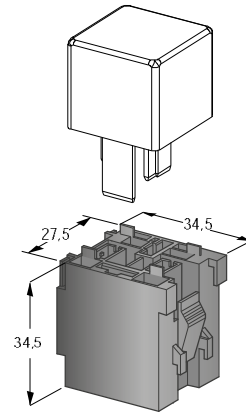

3

IMG	DESCRIPTION	MATERIAL	COLOUR	P/N BOX	M.O.Q.	P/N BULK	M.O.Q.
1	MINI RELAY HOLDER	PA	■ Black	4410246	50		
2	MINI RELAY HOLDER	PA	□ Neutral	4410245	50	4510245	500
	KIT HOLDER + TERMINALS + FIXING PLATE			3050135	1		
3	MAXI RELAY HOLDER	PA	■ Black	4410247	50	4510247	250
	KIT HOLDER + TERMINALS + FIXING PLATE			3050136	1		

CONNECTIONS AND FIXINGS

IMG	1	2+3	2+3	2+3	2	3	3
	F630	0100392	0100440	0100430	F630 W/LOCK.NOTCH	ANTISF F630	FASTON F950 W/LOCK.NOTCH