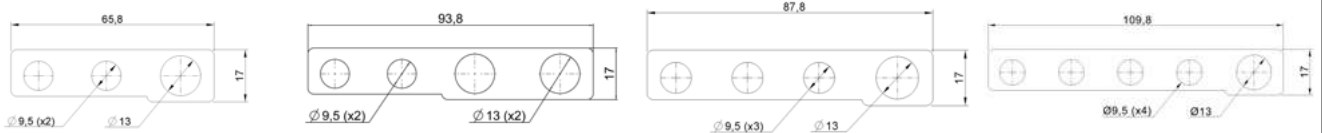

IMG	DESCRIPTION	MATERIAL	MATERIAL THICKNESS mm	P/N	M.O.Q.
NEW 1	3 WAY BUS-BAR 558 2 MIDIVAL / 1 MEGAVAL	Cu-Sn	1,5	0301251	TBD
2	4 WAY BUS-BAR 5588 2 MIDIVAL / 2 MEGAVAL	Cu-Sn	1,5	0301512	500
NEW 3	4 WAY BUS-BAR 5558 3 MIDIVAL / 1 MEGAVAL	Cu-Sn	1,5	0301250	TBD
NEW 4	5 WAY BUS-BAR 55558 4 MIDIVAL / 1 MEGAVAL	Cu-Sn	1,5	0301249	TBD