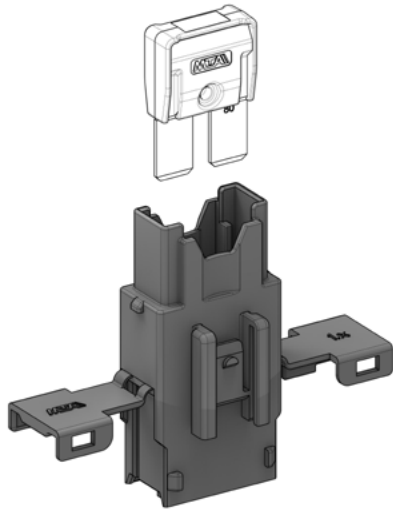

M8COMPACT®HOLDER

1

IMG	DESCRIPTION	WAY	MATERIAL	COLOUR	P/N BOX	M.O.Q.	P/N BULK	M.O.Q.
1	HOLDER	1	PA66	Black	0101883	50	0301883	200
2	COVER	1	PA66	Black	0101884	50	0301884	220