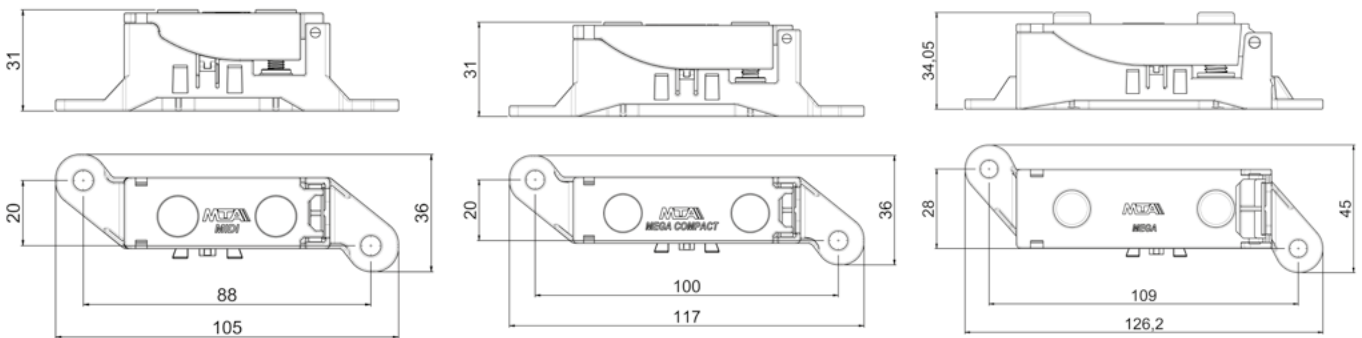

# MIDIVAL®-MEGACOMPACT®-MEGAVAL®HOLDER

1

2

3

EXAMPLE OF A MULTIPLE FUSE BLOCK

IMG	DESCRIPTION	WAY	MATERIAL	COLOUR	P/N BOX	M.O.Q.	P/N BULK	M.O.Q.
1	MIDIVAL HOLDER	1	PA66 GF30	Black	0101499	20	0301499	200
2	MEGACOMPACT HOLDER	1	PA66 GF30	Black	0101497	20	0301497	150
3	MEGAVAL HOLDER	1	PA66 GF30	Black	0101498	20	0301498	100