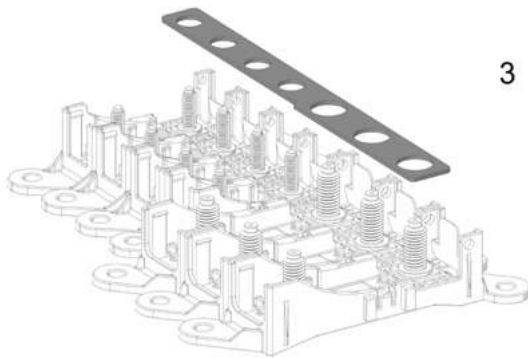

3

IMG	DESCRIPTION	MATERIAL	MATERIAL THICKNESS mm	P/N	M.O.Q.
NEW	1 5 WAY BUS-BAR 55555 5 MIDIVAL	Cu-Sn	1,5	0301227	TBD
NEW	2 6 WAY BUS-BAR 555588 4 MIDIVAL / 2 MEGAVAL	Cu-Sn	1,5	0301225	TBD
NEW	3 7 WAY BUS-BAR 5555888 4 MIDIVAL / 3 MEGAVAL	Cu-Sn	1,5	0301226	TBD