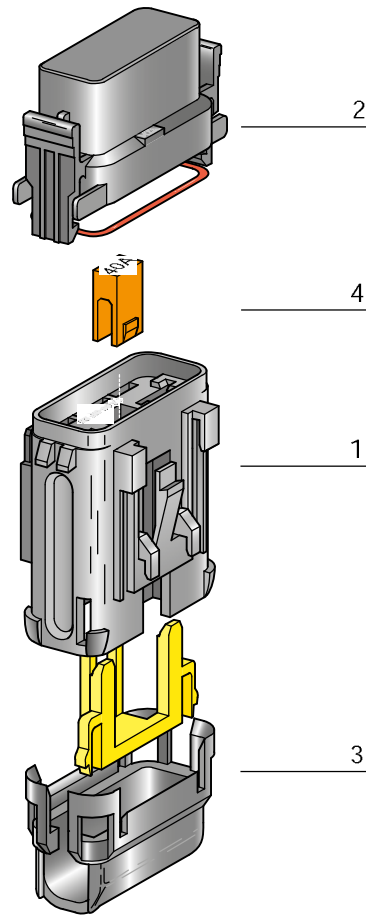

SPLASH PROOF MAXIVAL® HOLDER

IMG	DESCRIPTION	WAY	MATERIAL	COLOUR	P/N BOX	M.O.Q.	P/N BULK	M.O.Q.
1	HOLDER + SECONDARY LOCK	1	PA66 GF25 PA66 GF30	■ Black ■ Yellow	0321000	250	0301000	800
2	COVER WITH GASKET		PA66	■ Black	0321210	250	0301210	1500
3	BOTTOM COVER		PA66	■ Black	0321200	250	0301200	1500
4	IDENTIFICATION INSERT 30 A		PBT GF20	■ Green			0301030	1500
	IDENTIFICATION INSERT 40 A		PBT GF20	■ Orange			0301040	1500
	IDENTIFICATION INSERT 50 A		PBT GF20	■ Red			0301050	1500
	IDENTIFICATION INSERT 60 A		PBT GF20	■ Blue			0301060	1500
	IDENTIFICATION INSERT 70 A		PBT GF20	■ Beige			0301070	1500
	IDENTIFICATION INSERT 80 A		PBT GF20	□ Natural			0301080	1500
	KIT WITH TERMINALS				0101005	10		

CONNECTIONS AND FIXINGS

0300949

0300856

0300392

0300440

0300430

F800