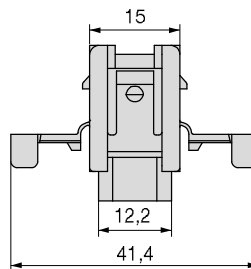

# MINIVAL® IN-LINE HOLDER

1

2

IMG	DESCRIPTION	WAY	MATERIAL	COLOUR	P/N BOX	M.O.Q.	P/N BULK	M.O.Q.	P/N BULK	M.O.Q.
1	HOUSING	1	PA66	■ Black	0101400	5	0301400	200	0301410	2000
2	COVER		PA66	■ Black	0100416	5			0300416	2000
	KIT WITH TERMINALS				3050152	20				