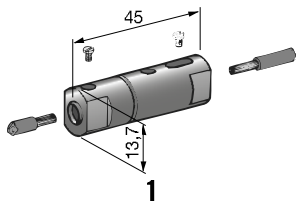

IMG	DESCRIPTION	COLOUR	CABLE	P/N BOX	M.O.Q.	P/N BULK	M.O.Q.
1	FUSEHOLDER WITH BLACK CONTINENTAL FUSE 8A	■ Black	0.25÷2	0100300	25	0300300	1000
2	FUSEHOLDER WITH GLASS FUSE 2A - 5X20 mm	■ Black	0.25÷2	0100306	25	0300306	1000