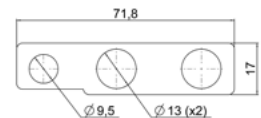

IMG	DESCRIPTION	MATERIAL	MATERIAL THICKNESS mm	P/N	M.O.Q.
1	2-WAY BUS-BAR 55 2 MIDIVAL	Cu-Sn	1,5	0301509	200
NEW 2	2-WAY BUS-BAR 58 1 MIDIVAL / 1 MEGAVAL	Cu-Sn	1,5	0301252	TBD
3	3-WAY BUS-BAR 555 3 MIDIVAL	Cu-Sn	1,5	0301508	100
4	3-WAY BUS-BAR 588 1 MIDIVAL /2 MEGAVAL	Cu-Sn	1,5	0301511	500