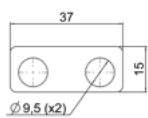

IMG	DESCRIPTION	MATERIAL	MATERIAL THICKNESS mm	P/N	M.O.Q.
1	2-WAY BUS-BAR 55 2 MIDIVAL	Cu-Sn	1,5	0301509	200
NEW 2	2-WAY BUS-BAR 58 1 MIDIVAL / 1 MEGAVAL	Cu-Sn	1,5	0301252	TBD
3	3-WAY BUS-BAR 555 3 MIDIVAL	Cu-Sn	1,5	0301508	100
4	3-WAY BUS-BAR 588 1 MIDIVAL /2 MEGAVAL	Cu-Sn	1,5	0301511	500