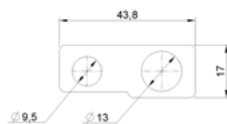

IMG	DESCRIPTION	MATERIAL	MATERIAL THICKNESS mm	P/N	M.O.Q.
1	2-WAY BUS-BAR 55 2 MIDIVAL	Cu-Sn	1,5	0301509	200
NEW 2	2-WAY BUS-BAR 58 1 MIDIVAL / 1 MEGAVAL	Cu-Sn	1,5	0301252	TBD
3	3-WAY BUS-BAR 555 3 MIDIVAL	Cu-Sn	1,5	0301508	100
4	3-WAY BUS-BAR 588 1 MIDIVAL /2 MEGAVAL	Cu-Sn	1,5	0301511	500