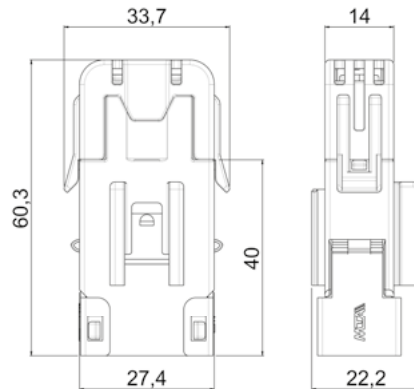

# M8COMPACT®HOLDER

1

2

IMG	DESCRIPTION	WAY	MATERIAL	COLOUR	P/N BOX	M.O.Q.	P/N BULK	M.O.Q.
1	HOLDER	1	PA66	Black	0101883	50	0301883	200
2	COVER	1	PA66	Black	0101884	50	0301884	220

**CONNECTIONS AND FIXINGS**