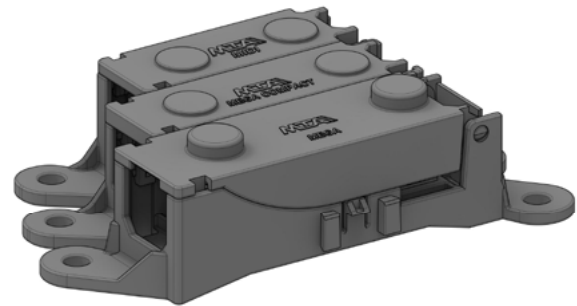

# MIDIVAL®-MEGACOMPACT®-MEGAVAL®HOLDER

1

2

3

EXAMPLE OF A MULTIPLE FUSE BLOCK

IMG	DESCRIPTION	WAY	MATERIAL	COLOUR	P/N BOX	M.O.Q.	P/N BULK	M.O.Q.
1	MIDIVAL HOLDER	1	PA66 GF30	Black	0101499	20	0301499	200
2	MEGACOMPACT HOLDER	1	PA66 GF30	Black	0101497	20	0301497	150
3	MEGAVAL HOLDER	1	PA66 GF30	Black	0101498	20	0301498	100