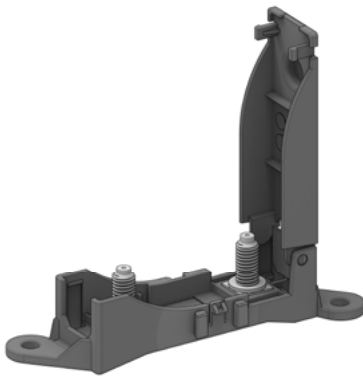

MIDIVAL®-MEGACOMPACT®-MEGAVAL®HOLDER

3

EXAMPLE OF A MULTIPLE FUSE BLOCK

IMG	DESCRIPTION	WAY	MATERIAL	COLOUR	P/N BOX	M.O.Q.	P/N BULK	M.O.Q.
1	MIDIVAL HOLDER	1	PA66 GF30	Black	0101499	20	0301499	200
2	MEGACOMPACT HOLDER	1	PA66 GF30	Black	0101497	20	0301497	150
3	MEGAVAL HOLDER	1	PA66 GF30	Black	0101498	20	0301498	100

CONNECTIONS AND FIXINGS

IMG	1	2	2+3	3	3
	MIDI M5	RING STD137	TUBULAR	MEGA M8 POLA	MEGA M8 POLB