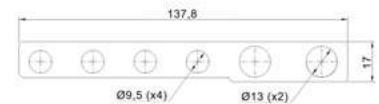

# BUS-BAR

1

2

3

IMG	DESCRIPTION	MATERIAL	MATERIAL THICKNESS mm	P/N	M.O.Q.
<b>NEW</b>	1 5 WAY BUS-BAR 55555 5 MIDIVAL	Cu-Sn	1,5	0301227	TBD
<b>NEW</b>	2 6 WAY BUS-BAR 555588 4 MIDIVAL / 2 MEGAVAL	Cu-Sn	1,5	0301225	TBD
<b>NEW</b>	3 7 WAY BUS-BAR 5555888 4 MIDIVAL / 3 MEGAVAL	Cu-Sn	1,5	0301226	TBD