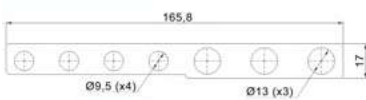

# BUS-BAR

1

2

3

IMG	DESCRIPTION	MATERIAL	MATERIAL THICKNESS mm	P/N	M.O.Q.
<b>NEW</b>	1 5 WAY BUS-BAR 55555 5 MIDIVAL	Cu-Sn	1,5	0301227	TBD
<b>NEW</b>	2 6 WAY BUS-BAR 555588 4 MIDIVAL / 2 MEGAVAL	Cu-Sn	1,5	0301225	TBD
<b>NEW</b>	3 7 WAY BUS-BAR 5555888 4 MIDIVAL / 3 MEGAVAL	Cu-Sn	1,5	0301226	TBD