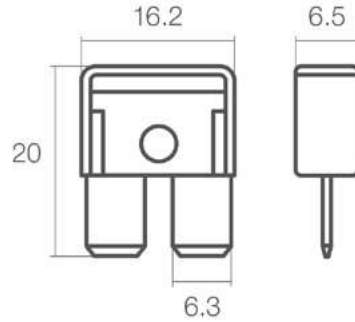

MAXICOMPACT®

AMP	DESCRIPTION	COLOUR	BLADE MATERIAL AND COATING	P/N BOX	M.O.Q.	P/N BULK	M.O.Q.
20A	MAXICOMPACT	Yellow	TIN PLATED ZINC ALLOY	0602920	100	0702920	2000
25A	MAXICOMPACT	White	TIN PLATED ZINC ALLOY	0602925	100	0702925	2000
30A	MAXICOMPACT	Light Green	TIN PLATED ZINC ALLOY	0602930	100	0702930	2000
35A	MAXICOMPACT	Dark Green	TIN PLATED ZINC ALLOY	0602935	100	0702935	2000
40A	MAXICOMPACT	Orange	TIN PLATED ZINC ALLOY	0602940	100	0702940	2000
50A	MAXICOMPACT	Red	TIN PLATED ZINC ALLOY	0602950	100	0702950	2000
60A	MAXICOMPACT	Blue	TIN PLATED ZINC ALLOY	0602960	100	0702960	2000
NEW	25A	MAXICOMPACT CU	White			0702825	1900
NEW	30A	MAXICOMPACT CU	Light Green			0702830	1900
NEW	35A	MAXICOMPACT CU	Dark Green			0702835	1900
NEW	40A	MAXICOMPACT CU	Orange			0702840	1900
NEW	50A	MAXICOMPACT CU	Red			0702850	1900
NEW	60A	MAXICOMPACT CU	Blue			0702860	1900