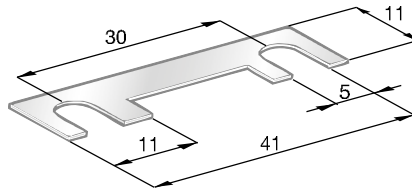

STRIP

AMP	DESCRIPTION	P/N BOX	M.O.Q.
30A	STRIP FUSE	0200296	100
40A	STRIP FUSE	0200300	100
50A	STRIP FUSE	0200297	100
60A	STRIP FUSE	0200301	100
80A	STRIP FUSE	0200298	100
100A	STRIP FUSE	0200299	100