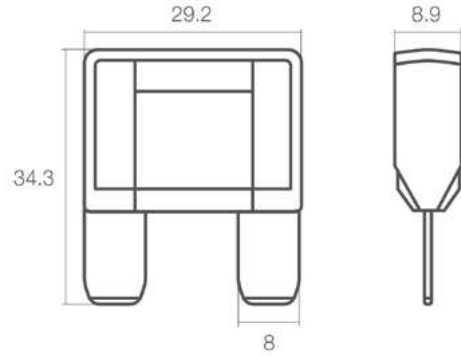

MAXIVAL®

AMP	DESCRIPTION	COLOUR	BLADE MATERIAL AND COATING	P/N BOX	M.O.Q.	P/N BULK	M.O.Q.
20A	MAXIVAL	Yellow	TIN PLATED ZINC ALLOY	0600900	100	0700900	1000
30A	MAXIVAL	Green	TIN PLATED ZINC ALLOY	0600910	100	0700910	1000
40A	MAXIVAL	Orange	TIN PLATED ZINC ALLOY	0600920	100	0700920	1000
50A	MAXIVAL	Red	TIN PLATED ZINC ALLOY	0600930	100	0700930	1000
60A	MAXIVAL	Blue	TIN PLATED ZINC ALLOY	0600940	100	0700940	1000
70A	MAXIVAL	Beige	TIN PLATED ZINC ALLOY	0600950	100	0700950	1000
80A	MAXIVAL	Natural	TIN PLATED ZINC ALLOY	0600960	100	0700960	1000
100A	MAXIVAL	Violet	TIN PLATED ZINC ALLOY	0600970	100	0700970	1000