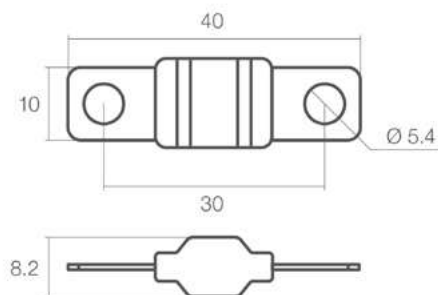

MIDIVAL®

AMP	DESCRIPTION	COLOUR	BLADE MATERIAL AND COATING	P/N BLISTER	M.O.Q.	P/N BULK	M.O.Q.
30A	MIDIVAL	Orange	TIN PLATED ZINC ALLOY	0602030	20	0702030	1000
40A	MIDIVAL	Green	TIN PLATED ZINC ALLOY	0602040	20	0702040	1000
50A	MIDIVAL	Red	TIN PLATED ZINC ALLOY	0602050	20	0702050	1000
60A	MIDIVAL	Yellow	TIN PLATED ZINC ALLOY	0602060	20	0702060	1000
70A	MIDIVAL	Brown	TIN PLATED ZINC ALLOY	0602070	20	0702070	1000
80A	MIDIVAL	White	TIN PLATED ZINC ALLOY	0602080	20	0702080	1000
100A	MIDIVAL	Blue	TIN PLATED ZINC ALLOY	0602100	20	0702100	1000
125A	MIDIVAL	Pink	TIN PLATED ZINC ALLOY	0602125	20	0702125	1000
30A	MIDIVAL CU	Orange	TIN PLATED COPPER			0708030	1500
40A	MIDIVAL CU	Green	TIN PLATED COPPER			0708040	1500
50A	MIDIVAL CU	Red	TIN PLATED COPPER			0708050	1500
60A	MIDIVAL CU	Yellow	TIN PLATED COPPER			0708060	1500
70A	MIDIVAL CU	Brown	TIN PLATED COPPER			0708070	1500
80A	MIDIVAL CU	White	TIN PLATED COPPER			0708080	1500
100A	MIDIVAL CU	Blue	TIN PLATED COPPER			0708100	1500
125A	MIDIVAL CU	Pink	TIN PLATED COPPER			0708125	1500
150A	MIDIVAL CU	Grey	TIN PLATED COPPER			0708150	1500
175A	MIDIVAL CU	Light Brown	TIN PLATED COPPER			0708175	1500
200A	MIDIVAL CU	Violet	TIN PLATED COPPER			0708200	1500