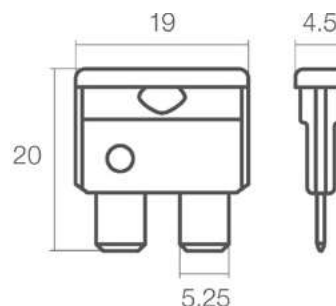

UNIVAL®

AMP	DESCRIPTION	COLOUR	BLADE MATERIAL AND COATING	P/N BOX	M.O.Q.	P/N BULK	M.O.Q.	P/N BULK	M.O.Q.
1A	UNIVAL	Black	TIN PLATED ZINC ALLOY	0600380	100	0700380	2000		
2A	UNIVAL	Grey	TIN PLATED ZINC ALLOY	0600390	100	0700390	2000		
3A	UNIVAL	Violet	TIN PLATED ZINC ALLOY	0600400	1000	0700300	2000	0710300	6000
4A	UNIVAL	Pink	TIN PLATED ZINC ALLOY	0600401	1000	0700301	2000		
5A	UNIVAL	Beige	TIN PLATED ZINC ALLOY	0600410	1000	0700310	2000	0710310	6000
7,5A	UNIVAL	Brown	TIN PLATED ZINC ALLOY	0600420	1000	0700320	2000	0710320	6000
10A	UNIVAL	Red	TIN PLATED ZINC ALLOY	0600430	1000	0700330	2000	0710330	6000
15A	UNIVAL	Blue	TIN PLATED ZINC ALLOY	0600440	1000	0700340	2000	0710340	6000
20A	UNIVAL	Yellow	TIN PLATED ZINC ALLOY	0600450	1000	0700350	2000	0710350	6000
25A	UNIVAL	Natural	TIN PLATED ZINC ALLOY	0600460	1000	0700360	2000	0710360	6000
30A	UNIVAL	Green	TIN PLATED ZINC ALLOY	0600470	1000	0700370	2000	0710370	6000
40A	UNIVAL	Orange	TIN PLATED ZINC ALLOY	0600375	1000	0700375	2000	0710375	6000