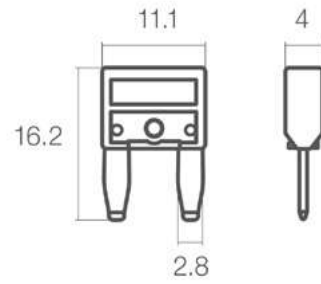

# MINIVAL®

AMP	DESCRIPTION	COLOUR	BLADE MATERIAL AND COATING	P/N BLISTER	M.O.Q.	P/N BOX	M.O.Q.	P/N BULK	M.O.Q.
2A	MINIVAL	Grey	TIN PLATED ZINC ALLOY	0600090	500	0700090	200	0705090	5000
3A	MINIVAL	Violet	TIN PLATED ZINC ALLOY	0600100	500	0700100	200	0705100	5000
4A	MINIVAL	Pink	TIN PLATED ZINC ALLOY	0600101	500	0700101	200	0705101	5000
5A	MINIVAL	Beige	TIN PLATED ZINC ALLOY	0600110	500	0700110	200	0705110	5000
7,5A	MINIVAL	Brown	TIN PLATED ZINC ALLOY	0600120	500	0700120	200	0705120	5000
10A	MINIVAL	Red	TIN PLATED ZINC ALLOY	0600130	500	0700130	200	0705130	5000
15A	MINIVAL	Blue	TIN PLATED ZINC ALLOY	0600140	500	0700140	200	0705140	5000
20A	MINIVAL	Yellow	TIN PLATED ZINC ALLOY	0600150	500	0700150	200	0705150	5000
25A	MINIVAL	Natural	TIN PLATED ZINC ALLOY	0600160	500	0700160	200	0705160	5000
30A	MINIVAL	Green	TIN PLATED ZINC ALLOY	0600170	500	0700170	200	0705170	5000