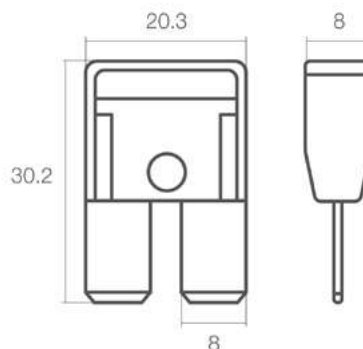

M8COMPACT®

AMP	DESCRIPTION	COLOUR	BLADE MATERIAL AND COATING	P/N BOX	M.O.Q.	P/N BULK	M.O.Q.
30A	M8COMPACT	Light Green	TIN PLATED ZINC ALLOY	0610030	150	0710030	1000
35A	M8COMPACT	Dark Green	TIN PLATED ZINC ALLOY	0610035	150	0710035	1000
40A	M8COMPACT	Orange	TIN PLATED ZINC ALLOY	0610040	150	0710040	1000
50A	M8COMPACT	Red	TIN PLATED ZINC ALLOY	0610050	150	0710050	1000
60A	M8COMPACT	Blue	TIN PLATED ZINC ALLOY	0610060	150	0710060	1000
70A	M8COMPACT	Brown	TIN PLATED ZINC ALLOY	0610070	150	0710070	1000
80A	M8COMPACT	Black	TIN PLATED ZINC ALLOY	0610080	150	0710080	1000
NEW	30A	M8COMPACT CU	Light Green			0710130	750
NEW	35A	M8COMPACT CU	Dark Green			0710135	750
NEW	40A	M8COMPACT CU	Orange			0710140	750
NEW	50A	M8COMPACT CU	Red			0710150	750
NEW	60A	M8COMPACT CU	Blue			0710160	750
NEW	70A	M8COMPACT CU	Brown			0710170	750
NEW	80A	M8COMPACT CU	Black			0710180	750
NEW	100A	M8COMPACT CU	Violet			0710100	750