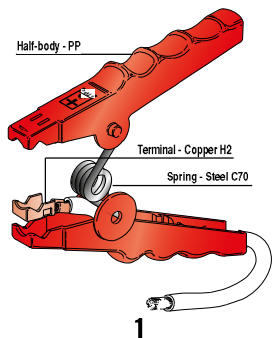

1

2

3

CHARGING CLIPS

1

2

3

4

IMG	DESCRIPTION	AMP	COLOUR	WIRE SECTION mm2	P/N BOX	M.O.Q.	P/N BULK	M.O.Q.
1	CHARGING CLIPS	300 A	■ Red+Black	10÷25	4814254	4	4914265	150
	CHARGING CLIPS	300 A	■ Red	10÷25				
	CHARGING CLIPS	300 A	■ Black	10÷25				
2	CHARGING CLIPS	650 A	■ Red+Black	10÷35	4814330	4		
3	CHARGING CLIPS	850 A	■ Red+Black	25÷70	4814331	4	4914327	17
	CHARGING CLIPS	850 A	■ Red	25÷70				
	CHARGING CLIPS	850 A	■ Black	25÷70				
4	CHARGING CLIPS	1000 A	■ Red+Black	35÷70	4814332	4		