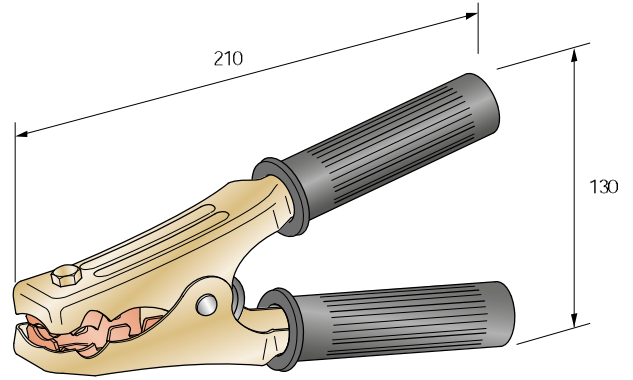

CABLES

CHARGING CLIPS

1

2

3

4

IMG	DESCRIPTION	AMP	COLOUR	WIRE SECTION mm ²	P/N BOX	M.O.Q.	P/N BULK	M.O.Q.	
1	CHARGING CLIP	40 A	■ Red+Black	6÷10	4814220	20			
	CHARGING CLIP	40 A	■ Red	6÷10				4914221	300
	CHARGING CLIP	40 A	■ Black	6÷10				4914222	300
2	CHARGING CLIP	100 A	■ Red+Black	10÷25	4814252	4			
	CHARGING CLIP	100 A	■ Red	10÷25				4914256	200
	CHARGING CLIP	100 A	■ Black	10÷25				4914257	200
3	CHARGING CLIP	120 A	■ Red+Black	10÷35	4814251	4			
	CHARGING CLIP	120 A	■ Red	10÷35				4914258	100
	CHARGING CLIP	120 A	■ Black	10÷35				4914259	100
4	CHARGING CLIP	200 A	■ Red+Black	10÷35	4814255	4			
	CHARGING CLIP	200 A	■ Red	10÷35				4914262	100
	CHARGING CLIP	200 A	■ Black	10÷35				4914264	100

CHARGING CLIPS

1

2

3

IMG	DESCRIPTION	AMP	COLOUR	WIRE SECTION mm2	P/N BOX	M.O.Q.	P/N BULK	M.O.Q.
1	CHARGING CLIPS	400 A	Red+Black	10÷30	4814250	4		
	CHARGING CLIPS	400 A	Red	10÷30	4814267	4	4914267	50
	CHARGING CLIPS	400 A	Black	10÷30	4814268	4	4914268	50
2	CHARGING CLIPS	500 A	Red+Black	35÷50	4814311	4		
	CHARGING CLIPS	500 A	Red	35÷50	4914312	25		
	CHARGING CLIPS	500 A	Black	35÷50	4914313	25		
3	CHARGING CLIPS	600 A	Red+Black	50	4814321	4		
	CHARGING CLIPS	600 A	Red	50	4914322	25		
	CHARGING CLIPS	600 A	Black	50	4914323	25		