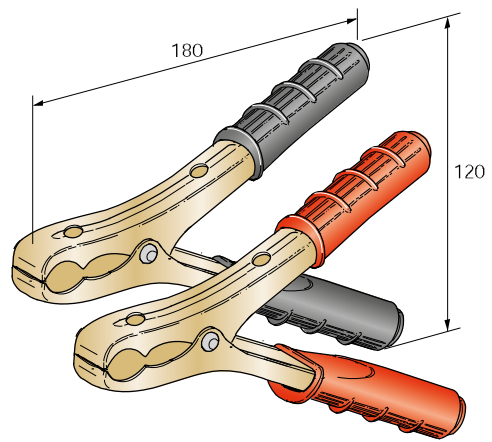

CABLES

CHARGING CLIPS

1

2

3

4

IMG	DESCRIPTION	AMP	COLOUR	WIRE SECTION mm ²	P/N BOX	M.O.Q.	P/N BULK	M.O.Q.	
1	CHARGING CLIP	40 A	■ Red+Black	6÷10	4814220	20			
	CHARGING CLIP	40 A	■ Red	6÷10				4914221	300
	CHARGING CLIP	40 A	■ Black	6÷10				4914222	300
2	CHARGING CLIP	100 A	■ Red+Black	10÷25	4814252	4			
	CHARGING CLIP	100 A	■ Red	10÷25				4914256	200
	CHARGING CLIP	100 A	■ Black	10÷25				4914257	200
3	CHARGING CLIP	120 A	■ Red+Black	10÷35	4814251	4			
	CHARGING CLIP	120 A	■ Red	10÷35				4914258	100
	CHARGING CLIP	120 A	■ Black	10÷35				4914259	100
4	CHARGING CLIP	200 A	■ Red+Black	10÷35	4814255	4			
	CHARGING CLIP	200 A	■ Red	10÷35				4914262	100
	CHARGING CLIP	200 A	■ Black	10÷35				4914264	100

CHARGING CLIPS

1

2

3

IMG	DESCRIPTION	AMP	COLOUR	WIRE SECTION mm2	P/N BOX	M.O.Q.	P/N BULK	M.O.Q.
1	CHARGING CLIPS	400 A	Red+Black	10÷30	4814250	4		
	CHARGING CLIPS	400 A	Red	10÷30	4814267	4	4914267	50
	CHARGING CLIPS	400 A	Black	10÷30	4814268	4	4914268	50
2	CHARGING CLIPS	500 A	Red+Black	35÷50	4814311	4		
	CHARGING CLIPS	500 A	Red	35÷50	4914312	25		
	CHARGING CLIPS	500 A	Black	35÷50	4914313	25		
3	CHARGING CLIPS	600 A	Red+Black	50	4814321	4		
	CHARGING CLIPS	600 A	Red	50	4914322	25		
	CHARGING CLIPS	600 A	Black	50	4914323	25		

1

2

3

CHARGING CLIPS

1

2

3

4