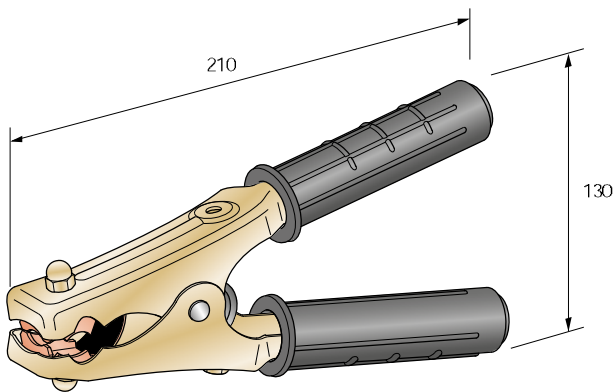

CABLES

CHARGING CLIPS

1

2

3

4

IMG	DESCRIPTION	AMP	COLOUR	WIRE SECTION mm ²	P/N BOX	M.O.Q.	P/N BULK	M.O.Q.	
1	CHARGING CLIP	40 A	■ Red+Black	6÷10	4814220	20			
	CHARGING CLIP	40 A	■ Red	6÷10				4914221	300
	CHARGING CLIP	40 A	■ Black	6÷10				4914222	300
2	CHARGING CLIP	100 A	■ Red+Black	10÷25	4814252	4			
	CHARGING CLIP	100 A	■ Red	10÷25				4914256	200
	CHARGING CLIP	100 A	■ Black	10÷25				4914257	200
3	CHARGING CLIP	120 A	■ Red+Black	10÷35	4814251	4			
	CHARGING CLIP	120 A	■ Red	10÷35				4914258	100
	CHARGING CLIP	120 A	■ Black	10÷35				4914259	100
4	CHARGING CLIP	200 A	■ Red+Black	10÷35	4814255	4			
	CHARGING CLIP	200 A	■ Red	10÷35				4914262	100
	CHARGING CLIP	200 A	■ Black	10÷35				4914264	100

CHARGING CLIPS

1

2

3

IMG	DESCRIPTION	AMP	COLOUR	WIRE SECTION mm2	P/N BOX	M.O.Q.	P/N BULK	M.O.Q.
1	CHARGING CLIPS	400 A	Red+Black	10÷30	4814250	4		
	CHARGING CLIPS	400 A	Red	10÷30	4814267	4	4914267	50
	CHARGING CLIPS	400 A	Black	10÷30	4814268	4	4914268	50
2	CHARGING CLIPS	500 A	Red+Black	35÷50	4814311	4		
	CHARGING CLIPS	500 A	Red	35÷50	4914312	25		
	CHARGING CLIPS	500 A	Black	35÷50	4914313	25		
3	CHARGING CLIPS	600 A	Red+Black	50	4814321	4		
	CHARGING CLIPS	600 A	Red	50	4914322	25		
	CHARGING CLIPS	600 A	Black	50	4914323	25		