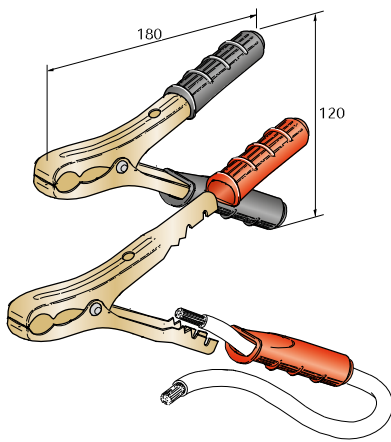

CABLES

CHARGING CLIPS

1

2

3

4

IMG	DESCRIPTION	AMP	COLOUR	WIRE SECTION mm ²	P/N BOX	M.O.Q.	P/N BULK	M.O.Q.	
1	CHARGING CLIP	40 A	■ Red+Black	6÷10	4814220	20			
	CHARGING CLIP	40 A	■ Red	6÷10				4914221	300
	CHARGING CLIP	40 A	■ Black	6÷10				4914222	300
2	CHARGING CLIP	100 A	■ Red+Black	10÷25	4814252	4			
	CHARGING CLIP	100 A	■ Red	10÷25				4914256	200
	CHARGING CLIP	100 A	■ Black	10÷25				4914257	200
3	CHARGING CLIP	120 A	■ Red+Black	10÷35	4814251	4			
	CHARGING CLIP	120 A	■ Red	10÷35				4914258	100
	CHARGING CLIP	120 A	■ Black	10÷35				4914259	100
4	CHARGING CLIP	200 A	■ Red+Black	10÷35	4814255	4			
	CHARGING CLIP	200 A	■ Red	10÷35				4914262	100
	CHARGING CLIP	200 A	■ Black	10÷35				4914264	100

CHARGING CLIPS

1

2

3

IMG	DESCRIPTION	AMP	COLOUR	WIRE SECTION mm2	P/N BOX	M.O.Q.	P/N BULK	M.O.Q.
1	CHARGING CLIPS	400 A	Red+Black	10÷30	4814250	4		
	CHARGING CLIPS	400 A	Red	10÷30	4814267	4	4914267	50
	CHARGING CLIPS	400 A	Black	10÷30	4814268	4	4914268	50
2	CHARGING CLIPS	500 A	Red+Black	35÷50	4814311	4		
	CHARGING CLIPS	500 A	Red	35÷50	4914312	25		
	CHARGING CLIPS	500 A	Black	35÷50	4914313	25		
3	CHARGING CLIPS	600 A	Red+Black	50	4814321	4		
	CHARGING CLIPS	600 A	Red	50	4914322	25		
	CHARGING CLIPS	600 A	Black	50	4914323	25		