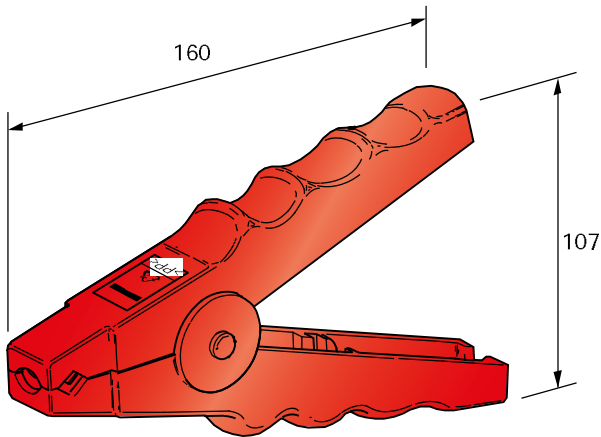

1

2

3

CHARGING CLIPS

1

2

3

4

IMG	DESCRIPTION	AMP	COLOUR	WIRE SECTION mm2	P/N BOX	M.O.Q.	P/N BULK	M.O.Q.
1	CHARGING CLIPS	300 A	■ Red+Black	10÷25	4814254	4	4914265	150
	CHARGING CLIPS	300 A	■ Red	10÷25				
	CHARGING CLIPS	300 A	■ Black	10÷25				
2	CHARGING CLIPS	650 A	■ Red+Black	10÷35	4814330	4		
3	CHARGING CLIPS	850 A	■ Red+Black	25÷70	4814331	4	4914327	17
	CHARGING CLIPS	850 A	■ Red	25÷70				
	CHARGING CLIPS	850 A	■ Black	25÷70				
4	CHARGING CLIPS	1000 A	■ Red+Black	35÷70	4814332	4		