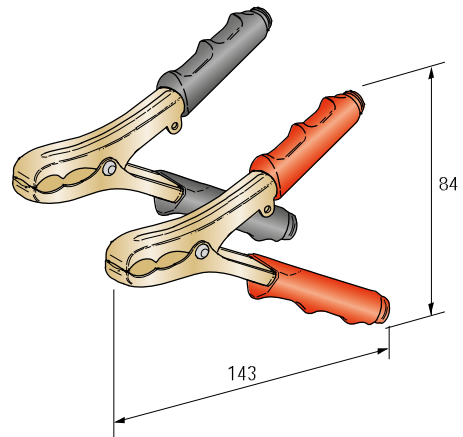

CABLES

CHARGING CLIPS

1

2

3

4

IMG	DESCRIPTION	AMP	COLOUR	WIRE SECTION mm ²	P/N BOX	M.O.Q.	P/N BULK	M.O.Q.	
1	CHARGING CLIP	40 A	■ Red+Black	6÷10	4814220	20			
	CHARGING CLIP	40 A	■ Red	6÷10				4914221	300
	CHARGING CLIP	40 A	■ Black	6÷10				4914222	300
2	CHARGING CLIP	100 A	■ Red+Black	10÷25	4814252	4			
	CHARGING CLIP	100 A	■ Red	10÷25				4914256	200
	CHARGING CLIP	100 A	■ Black	10÷25				4914257	200
3	CHARGING CLIP	120 A	■ Red+Black	10÷35	4814251	4			
	CHARGING CLIP	120 A	■ Red	10÷35				4914258	100
	CHARGING CLIP	120 A	■ Black	10÷35				4914259	100
4	CHARGING CLIP	200 A	■ Red+Black	10÷35	4814255	4			
	CHARGING CLIP	200 A	■ Red	10÷35				4914262	100
	CHARGING CLIP	200 A	■ Black	10÷35				4914264	100

CHARGING CLIPS

1

2

3

IMG	DESCRIPTION	AMP	COLOUR	WIRE SECTION mm2	P/N BOX	M.O.Q.	P/N BULK	M.O.Q.
1	CHARGING CLIPS	400 A	Red+Black	10÷30	4814250	4		
	CHARGING CLIPS	400 A	Red	10÷30	4814267	4	4914267	50
	CHARGING CLIPS	400 A	Black	10÷30	4814268	4	4914268	50
2	CHARGING CLIPS	500 A	Red+Black	35÷50	4814311	4		
	CHARGING CLIPS	500 A	Red	35÷50	4914312	25		
	CHARGING CLIPS	500 A	Black	35÷50	4914313	25		
3	CHARGING CLIPS	600 A	Red+Black	50	4814321	4		
	CHARGING CLIPS	600 A	Red	50	4914322	25		
	CHARGING CLIPS	600 A	Black	50	4914323	25		

1

2

3

CHARGING CLIPS

1

2

3

4