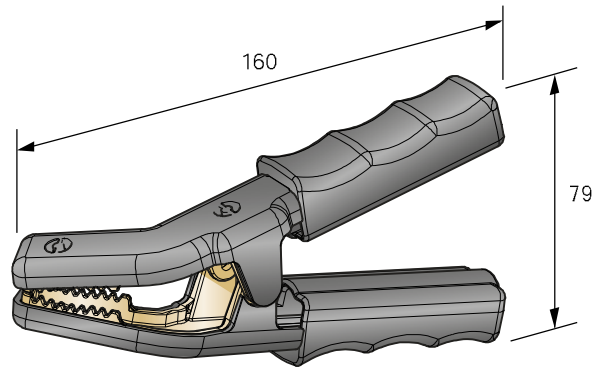

1

2

3

CHARGING CLIPS

1

2

3

4

IMG	DESCRIPTION	AMP	COLOUR	WIRE SECTION mm2	P/N BOX	M.O.Q.	P/N BULK	M.O.Q.
1	CHARGING CLIPS	300 A	■ Red+Black	10÷25	4814254	4	4914265	150
	CHARGING CLIPS	300 A	■ Red	10÷25				
	CHARGING CLIPS	300 A	■ Black	10÷25				
2	CHARGING CLIPS	650 A	■ Red+Black	10÷35	4814330	4		
3	CHARGING CLIPS	850 A	■ Red+Black	25÷70	4814331	4	4914327	17
	CHARGING CLIPS	850 A	■ Red	25÷70				
	CHARGING CLIPS	850 A	■ Black	25÷70				
4	CHARGING CLIPS	1000 A	■ Red+Black	35÷70	4814332	4		