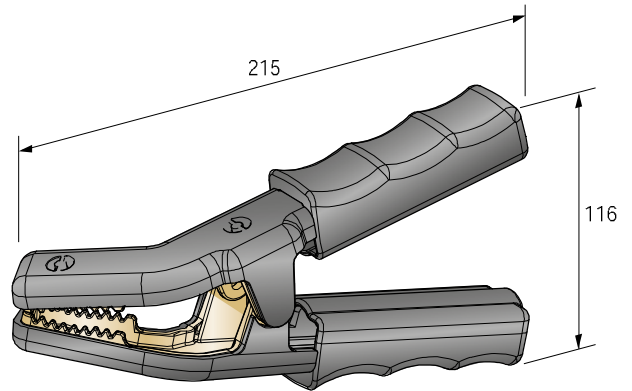

1

2

3

CHARGING CLIPS

1

2

3

4

IMG	DESCRIPTION	AMP	COLOUR	WIRE SECTION mm2	P/N BOX	M.O.Q.	P/N BULK	M.O.Q.
1	CHARGING CLIPS	300 A	■ Red+Black	10÷25	4814254	4	4914265	150
	CHARGING CLIPS	300 A	■ Red	10÷25				
	CHARGING CLIPS	300 A	■ Black	10÷25				
2	CHARGING CLIPS	650 A	■ Red+Black	10÷35	4814330	4		
3	CHARGING CLIPS	850 A	■ Red+Black	25÷70	4814331	4	4914327	17
	CHARGING CLIPS	850 A	■ Red	25÷70				
	CHARGING CLIPS	850 A	■ Black	25÷70				
4	CHARGING CLIPS	1000 A	■ Red+Black	35÷70	4814332	4		