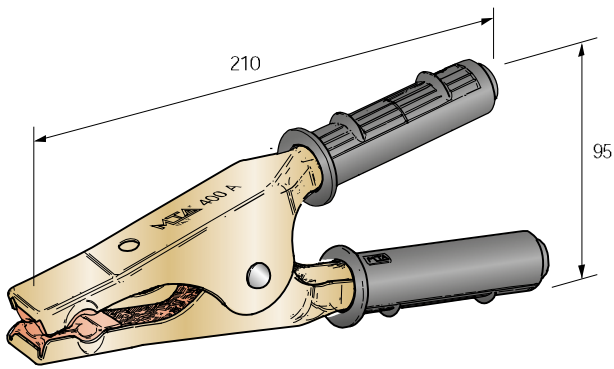

CABLES

CHARGING CLIPS

1

2

3

4

IMG	DESCRIPTION	AMP	COLOUR	WIRE SECTION mm ²	P/N BOX	M.O.Q.	P/N BULK	M.O.Q.	
1	CHARGING CLIP	40 A	■ Red+Black	6÷10	4814220	20			
	CHARGING CLIP	40 A	■ Red	6÷10				4914221	300
	CHARGING CLIP	40 A	■ Black	6÷10				4914222	300
2	CHARGING CLIP	100 A	■ Red+Black	10÷25	4814252	4			
	CHARGING CLIP	100 A	■ Red	10÷25				4914256	200
	CHARGING CLIP	100 A	■ Black	10÷25				4914257	200
3	CHARGING CLIP	120 A	■ Red+Black	10÷35	4814251	4			
	CHARGING CLIP	120 A	■ Red	10÷35				4914258	100
	CHARGING CLIP	120 A	■ Black	10÷35				4914259	100
4	CHARGING CLIP	200 A	■ Red+Black	10÷35	4814255	4			
	CHARGING CLIP	200 A	■ Red	10÷35				4914262	100
	CHARGING CLIP	200 A	■ Black	10÷35				4914264	100

CHARGING CLIPS

1

2

3

IMG	DESCRIPTION	AMP	COLOUR	WIRE SECTION mm2	P/N BOX	M.O.Q.	P/N BULK	M.O.Q.
1	CHARGING CLIPS	400 A	Red+Black	10÷30	4814250	4		
	CHARGING CLIPS	400 A	Red	10÷30	4814267	4	4914267	50
	CHARGING CLIPS	400 A	Black	10÷30	4814268	4	4914268	50
2	CHARGING CLIPS	500 A	Red+Black	35÷50	4814311	4		
	CHARGING CLIPS	500 A	Red	35÷50	4914312	25		
	CHARGING CLIPS	500 A	Black	35÷50	4914313	25		
3	CHARGING CLIPS	600 A	Red+Black	50	4814321	4		
	CHARGING CLIPS	600 A	Red	50	4914322	25		
	CHARGING CLIPS	600 A	Black	50	4914323	25		