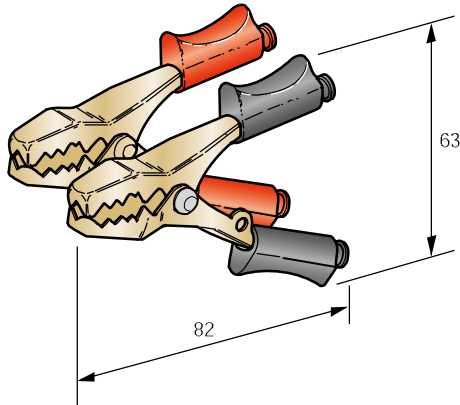

CABLES

CHARGING CLIPS

1

2

3

4

IMG	DESCRIPTION	AMP	COLOUR	WIRE SECTION mm ²	P/N BOX	M.O.Q.	P/N BULK	M.O.Q.	
1	CHARGING CLIP	40 A	■ Red+Black	6÷10	4814220	20			
	CHARGING CLIP	40 A	■ Red	6÷10				4914221	300
	CHARGING CLIP	40 A	■ Black	6÷10				4914222	300
2	CHARGING CLIP	100 A	■ Red+Black	10÷25	4814252	4			
	CHARGING CLIP	100 A	■ Red	10÷25				4914256	200
	CHARGING CLIP	100 A	■ Black	10÷25				4914257	200
3	CHARGING CLIP	120 A	■ Red+Black	10÷35	4814251	4			
	CHARGING CLIP	120 A	■ Red	10÷35				4914258	100
	CHARGING CLIP	120 A	■ Black	10÷35				4914259	100
4	CHARGING CLIP	200 A	■ Red+Black	10÷35	4814255	4			
	CHARGING CLIP	200 A	■ Red	10÷35				4914262	100
	CHARGING CLIP	200 A	■ Black	10÷35				4914264	100

CHARGING CLIPS

1

2

3

IMG	DESCRIPTION	AMP	COLOUR	WIRE SECTION mm2	P/N BOX	M.O.Q.	P/N BULK	M.O.Q.
1	CHARGING CLIPS	400 A	Red+Black	10÷30	4814250	4		
	CHARGING CLIPS	400 A	Red	10÷30	4814267	4	4914267	50
	CHARGING CLIPS	400 A	Black	10÷30	4814268	4	4914268	50
2	CHARGING CLIPS	500 A	Red+Black	35÷50	4814311	4		
	CHARGING CLIPS	500 A	Red	35÷50	4914312	25		
	CHARGING CLIPS	500 A	Black	35÷50	4914313	25		
3	CHARGING CLIPS	600 A	Red+Black	50	4814321	4		
	CHARGING CLIPS	600 A	Red	50	4914322	25		
	CHARGING CLIPS	600 A	Black	50	4914323	25		