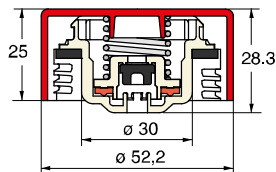

RADIATOR CAPS

IMG	DESCRIPTION	PRESSION BAR	DEPRESSION BAR	MATERIAL	COLOUR	P/N BOX	M.O.Q.	P/N BULK	M.O.Q.
1	RADIATOR CAP	1	0,04 - 0,10	PP GF30	Blue			5056005	500
	RADIATOR CAP	1,4	0,04 - 0,10	PP GF30	Blue	5014877	1	5056000	500
2	RADIATOR CAP	1	0,04 - 0,10	PP GF30	Black	5014862	1	5050123	200
	RADIATOR CAP	1,4	0,04 - 0,10	PP GF30	Blue	5014873	1	5050103	200
3	RADIATOR CAP	1	0,04 - 0,10	PP GF30	Black	5014861	1	5114861	200
	RADIATOR CAP	1,2	0,04 - 0,10	PP GF30	Black			5050124	200
4	RADIATOR CAP	0,5	0,04 - 0,10	PP GF30	Black	5014900	1	5050090	200
	RADIATOR CAP	1	0,04 - 0,10	PP GF30	Black	5014901	1	5114901	200
	RADIATOR CAP	1,4	0,04 - 0,10	PP GF30	Blue			5050108	200
5	RADIATOR CAP	0,9	0,04 - 0,10	PP GF30	Black			5050097	270
	RADIATOR CAP	1,1	0,04 - 0,10	PP GF30	Black			5050121	270

2+3