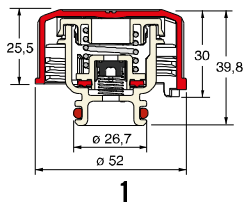

IMG	DESCRIPTION	PRESSION BAR	DEPRESSION BAR	MATERIAL	COLOUR	P/N BOX	M.O.Q.	P/N BULK	M.O.Q.
1	RADIATOR CAP	1	0,04 - 0,10	PP GF30	Blue			5056005	500
	RADIATOR CAP	1,4	0,04 - 0,10	PP GF30	Blue	5014877	1	5056000	500
2	RADIATOR CAP	1	0,04 - 0,10	PP GF30	Black	5014862	1	5050123	200
	RADIATOR CAP	1,4	0,04 - 0,10	PP GF30	Blue	5014873	1	5050103	200
3	RADIATOR CAP	1	0,04 - 0,10	PP GF30	Black	5014861	1	5114861	200
	RADIATOR CAP	1,2	0,04 - 0,10	PP GF30	Black			5050124	200
4	RADIATOR CAP	0,5	0,04 - 0,10	PP GF30	Black	5014900	1	5050090	200
	RADIATOR CAP	1	0,04 - 0,10	PP GF30	Black	5014901	1	5114901	200
	RADIATOR CAP	1,4	0,04 - 0,10	PP GF30	Blue			5050108	200
5	RADIATOR CAP	0,9	0,04 - 0,10	PP GF30	Black			5050097	270
	RADIATOR CAP	1,1	0,04 - 0,10	PP GF30	Black			5050121	270

1