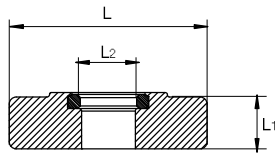

# LEVEL SENSORS

IMG	DESCRIPTION	TYPE	L mm	L1 mm	L2 mm	MATERIAL	P/N	M.O.Q.
1	LEVEL SENSOR	A	58,15	24,25	17,35	PA66	7050090	600
2	FLOAT	A-B	40	22	11,5	PP	7057091	1000

# LEVEL SENSORS

1

3

2

4

IMG	DESCRIPTION	TYPE	L mm	L1 mm	L2 mm	MATERIAL	P/N	M.O.Q.
1	LEVEL SENSOR	A	64,4	26,4	30,9	PA66	7050088	600
	LEVEL SENSOR	B	84,4	26,4	30,9	PA66	7050096	400
	LEVEL SENSOR	C	53,7	26,4	30,9	PA66	7050092	600
	LEVEL SENSOR	A	64,4	26,4	30,9	PA66	7050100	600
	LEVEL SENSOR	A	64,4	26,4	30,9	PA66	7050101	600
2	FLOAT		40	22	11,5	PP White	7057091	1000
3	FLOAT	A	42	11	11,4	PA Light Blue	7057093	1000
	FLOAT	C	42	11	11,4	PP White	7057092	700
4	FLOAT	A-B	42	24	11,4	PP White	7057088	1000