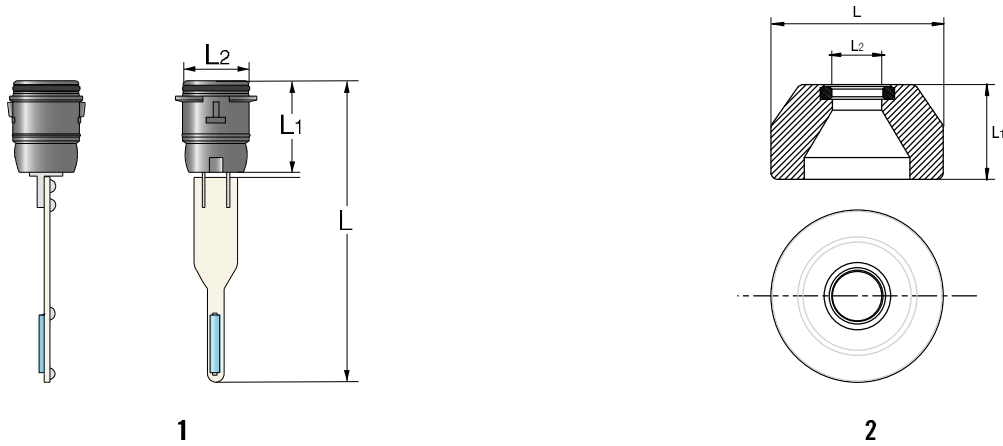

# LEVEL SENSORS

IMG	DESCRIPTION	TYPE	L mm	L1 mm	L2 mm	MATERIAL	P/N	M.O.Q.
1	LEVEL SENSOR	A	58,15	24,25	17,35	PA66	7050090	600
2	FLOAT	A-B	40	22	11,5	PP	7057091	1000