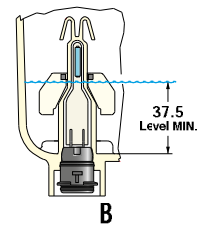

# LEVEL SENSORS

IMG	DESCRIPTION	TYPE	L mm	L1 mm	L2 mm	MATERIAL	P/N	M.O.Q.
1	LEVEL SENSOR	A	58,15	24,25	17,35	PA66	7050090	600
2	FLOAT	A-B	40	22	11,5	PP	7057091	1000