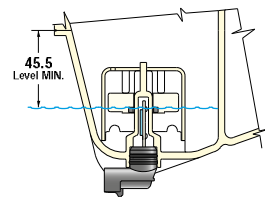

LEVEL SENSORS

IMG	DESCRIPTION	TYPE	L mm	L1 mm	L2 mm	MATERIAL	P/N	M.O.Q.
1	LEVEL SENSOR	A	64,4	26,4	30,9	PA66	7050088	600
	LEVEL SENSOR	B	84,4	26,4	30,9	PA66	7050096	400
	LEVEL SENSOR	C	53,7	26,4	30,9	PA66	7050092	600
	LEVEL SENSOR	A	64,4	26,4	30,9	PA66	7050100	600
	LEVEL SENSOR	A	64,4	26,4	30,9	PA66	7050101	600
2	FLOAT		40	22	11,5	PP White	7057091	1000
3	FLOAT	A	42	11	11,4	PA Light Blue	7057093	1000
	FLOAT	C	42	11	11,4	PP White	7057092	700
4	FLOAT	A-B	42	24	11,4	PP White	7057088	1000

C