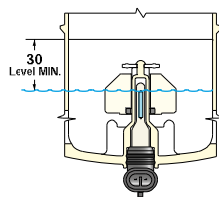

# LEVEL SENSORS

IMG	DESCRIPTION	TYPE	L mm	L1 mm	L2 mm	MATERIAL	P/N	M.O.Q.
1	LEVEL SENSOR	A	58,15	24,25	17,35	PA66	7050090	600
2	FLOAT	A-B	40	22	11,5	PP	7057091	1000

# LEVEL SENSORS

1

3

2

4

IMG	DESCRIPTION	TYPE	L mm	L1 mm	L2 mm	MATERIAL	P/N	M.O.Q.
1	LEVEL SENSOR	A	64,4	26,4	30,9	PA66	7050088	600
	LEVEL SENSOR	B	84,4	26,4	30,9	PA66	7050096	400
	LEVEL SENSOR	C	53,7	26,4	30,9	PA66	7050092	600
	LEVEL SENSOR	A	64,4	26,4	30,9	PA66	7050100	600
	LEVEL SENSOR	A	64,4	26,4	30,9	PA66	7050101	600
2	FLOAT		40	22	11,5	PP White	7057091	1000
3	FLOAT	A	42	11	11,4	PA Light Blue	7057093	1000
	FLOAT	C	42	11	11,4	PP White	7057092	700
4	FLOAT	A-B	42	24	11,4	PP White	7057088	1000