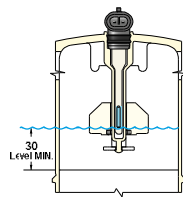

LEVEL SENSORS

IMG	DESCRIPTION	TYPE	L mm	L1 mm	L2 mm	MATERIAL	P/N	M.O.Q.
1	LEVEL SENSOR	A	64,4	26,4	30,9	PA66	7050088	600
	LEVEL SENSOR	B	84,4	26,4	30,9	PA66	7050096	400
	LEVEL SENSOR	C	53,7	26,4	30,9	PA66	7050092	600
	LEVEL SENSOR	A	64,4	26,4	30,9	PA66	7050100	600
	LEVEL SENSOR	A	64,4	26,4	30,9	PA66	7050101	600
2	FLOAT		40	22	11,5	PP White	7057091	1000
3	FLOAT	A	42	11	11,4	PA Light Blue	7057093	1000
	FLOAT	C	42	11	11,4	PP White	7057092	700
4	FLOAT	A-B	42	24	11,4	PP White	7057088	1000

B