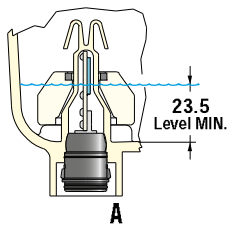

# LEVEL SENSORS

IMG	DESCRIPTION	TYPE	L mm	L1 mm	L2 mm	MATERIAL	P/N	M.O.Q.
1	LEVEL SENSOR	A	58,15	24,25	17,35	PA66	7050090	600
2	FLOAT	A-B	40	22	11,5	PP	7057091	1000