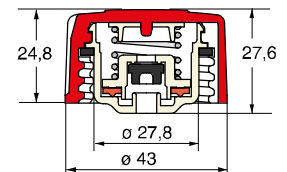

# RADIATOR CAPS

IMG	DESCRIPTION	PRESSION BAR	DEPRESSION BAR	MATERIAL	COLOUR	P/N BOX	M.O.Q.	P/N BULK	M.O.Q.
1	RADIATOR CAP	1	0,04 - 0,10	PP GF30	Blue			5056005	500
	RADIATOR CAP	1,4	0,04 - 0,10	PP GF30	Blue	5014877	1	5056000	500
2	RADIATOR CAP	1	0,04 - 0,10	PP GF30	Black	5014862	1	5050123	200
	RADIATOR CAP	1,4	0,04 - 0,10	PP GF30	Blue	5014873	1	5050103	200
3	RADIATOR CAP	1	0,04 - 0,10	PP GF30	Black	5014861	1	5114861	200
	RADIATOR CAP	1,2	0,04 - 0,10	PP GF30	Black			5050124	200
4	RADIATOR CAP	0,5	0,04 - 0,10	PP GF30	Black	5014900	1	5050090	200
	RADIATOR CAP	1	0,04 - 0,10	PP GF30	Black	5014901	1	5114901	200
	RADIATOR CAP	1,4	0,04 - 0,10	PP GF30	Blue			5050108	200
5	RADIATOR CAP	0,9	0,04 - 0,10	PP GF30	Black			5050097	270
	RADIATOR CAP	1,1	0,04 - 0,10	PP GF30	Black			5050121	270

1

2+3

4

5