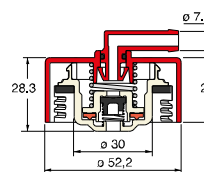

RADIATOR CAPS

IMG	DESCRIPTION	PRESSION BAR	DEPRESSION BAR	MATERIAL	COLOUR	P/N BOX	M.O.Q.	P/N BULK	M.O.Q.
1	RADIATOR CAP	1	0,04 - 0,10	PP GF30	Blue			5056005	500
	RADIATOR CAP	1,4	0,04 - 0,10	PP GF30	Blue	5014877	1	5056000	500
2	RADIATOR CAP	1	0,04 - 0,10	PP GF30	Black	5014862	1	5050123	200
	RADIATOR CAP	1,4	0,04 - 0,10	PP GF30	Blue	5014873	1	5050103	200
3	RADIATOR CAP	1	0,04 - 0,10	PP GF30	Black	5014861	1	5114861	200
	RADIATOR CAP	1,2	0,04 - 0,10	PP GF30	Black			5050124	200
4	RADIATOR CAP	0,5	0,04 - 0,10	PP GF30	Black	5014900	1	5050090	200
	RADIATOR CAP	1	0,04 - 0,10	PP GF30	Black	5014901	1	5114901	200
	RADIATOR CAP	1,4	0,04 - 0,10	PP GF30	Blue			5050108	200
5	RADIATOR CAP	0,9	0,04 - 0,10	PP GF30	Black			5050097	270
	RADIATOR CAP	1,1	0,04 - 0,10	PP GF30	Black			5050121	270

4