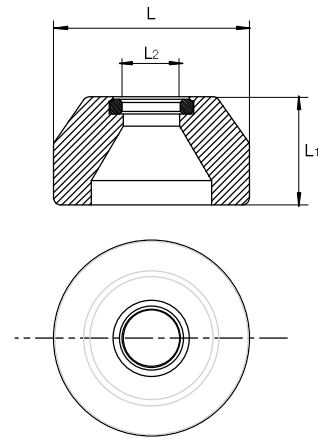

# LEVEL SENSORS

IMG	DESCRIPTION	TYPE	L mm	L1 mm	L2 mm	MATERIAL	P/N	M.O.Q.
1	LEVEL SENSOR	A	58,15	24,25	17,35	PA66	7050090	600
2	FLOAT	A-B	40	22	11,5	PP	7057091	1000

# LEVEL SENSORS

1

3

2

4

IMG	DESCRIPTION	TYPE	L mm	L1 mm	L2 mm	MATERIAL	P/N	M.O.Q.
1	LEVEL SENSOR	A	64,4	26,4	30,9	PA66	7050088	600
	LEVEL SENSOR	B	84,4	26,4	30,9	PA66	7050096	400
	LEVEL SENSOR	C	53,7	26,4	30,9	PA66	7050092	600
	LEVEL SENSOR	A	64,4	26,4	30,9	PA66	7050100	600
	LEVEL SENSOR	A	64,4	26,4	30,9	PA66	7050101	600
2	FLOAT		40	22	11,5	PP White	7057091	1000
3	FLOAT	A	42	11	11,4	PA Light Blue	7057093	1000
	FLOAT	C	42	11	11,4	PP White	7057092	700
4	FLOAT	A-B	42	24	11,4	PP White	7057088	1000