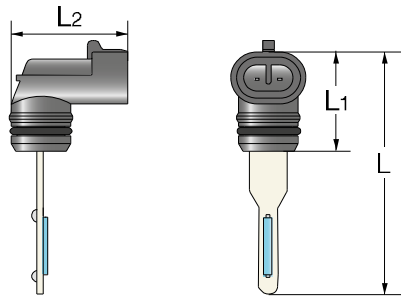

LEVEL SENSORS

1