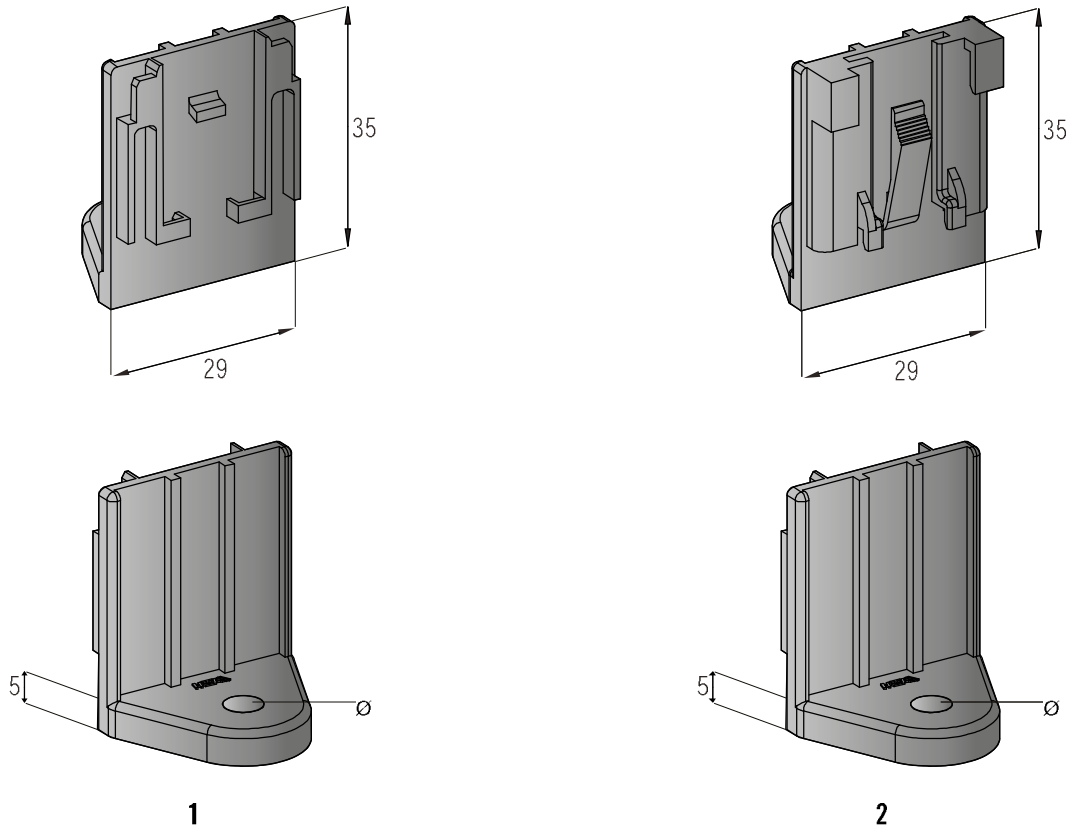

FIXING PLATES

IMG	DESCRIPTION	∅ mm	MATERIAL	COLOUR	P/N BULK	M.O.Q.
1	MOUNTING BRACKET FEMALE	5,5	PA66	■ Black	0300698	100
2	MOUNTING BRACKET MALE	5,5	PA66	■ Black	0300697	100