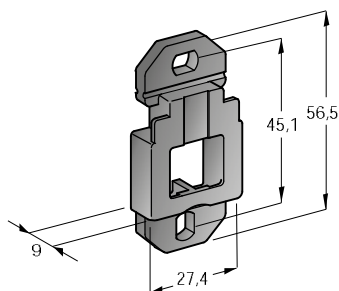

3

4

IMG	DESCRIPTION	Ø mm	MATERIAL	COLOUR	P/N BOX	M.O.Q.	P/N BULK	M.O.Q.
1	MOUNTING BRACKET MALE	8,5	PA66	■ Black			0300690	100
2	MOUNTING BRACKET FEMALE	8,5	PA66	■ Black			0300691	100
3	FIXING PLATE WITH 1 SCREW	3,6	PP GF30	■ Black	0100352	250	0300352	1000
4	FIXING PLATE BY PRESSURE	6,5	PA66	■ Black			0300395	1000
	FIXING PLATE BY PRESSURE	8,0	PA66	■ Black			0300398	1000

FIXING PLATES

1

2

3

4

IMG	DESCRIPTION	SCREW Ø mm	MATERIAL	COLOUR	P/N BOX	M.O.Q.	P/N BULK	M.O.Q.
1	FIXING PLATE	5,5	PA66	Black	0100392	100	0300392	1000
2	FIXING PLATE	M 5	PA66	Black	0100430	100	0300430	1000
3	FIXING PLATE	M 5	PA66	Black	0100440	100	0300440	250
4	EXTRACTOR FOR BLADE FUSE		PP	Yellow	0100358	250	0300358	3000