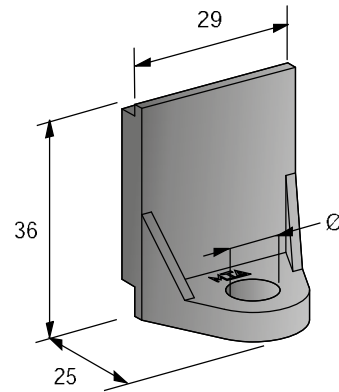

ADAPTERS & FIXING PLATES

ADAPTERS

1

2

IMG	DESCRIPTION	MATERIAL	COLOUR		P/N BULK	M.O.Q.
1	ADAPTER	PA66 GF25	■ Black		0300856	1500
2	ADAPTER	PA66 GF25	■ Black		0300949	1500

FIXING PLATES

1

2

3

4

IMG	DESCRIPTION	Ø mm	MATERIAL	COLOUR	P/N BOX	M.O.Q.	P/N BULK	M.O.Q.
1	MOUNTING BRACKET MALE	8,5	PA66	■ Black			0300690	100
2	MOUNTING BRACKET FEMALE	8,5	PA66	■ Black			0300691	100
3	FIXING PLATE WITH 1 SCREW	3,6	PP GF30	■ Black	0100352	250	0300352	1000
4	FIXING PLATE BY PRESSURE	6,5	PA66	■ Black			0300395	1000
	FIXING PLATE BY PRESSURE	8,0	PA66	■ Black			0300398	1000

FIXING PLATES

1

2

3

4

IMG	DESCRIPTION	SCREW Ø mm	MATERIAL	COLOUR	P/N BOX	M.O.Q.	P/N BULK	M.O.Q.
1	FIXING PLATE	5,5	PA66	Black	0100392	100	0300392	1000
2	FIXING PLATE	M 5	PA66	Black	0100430	100	0300430	1000
3	FIXING PLATE	M 5	PA66	Black	0100440	100	0300440	250
4	EXTRACTOR FOR BLADE FUSE		PP	Yellow	0100358	250	0300358	3000