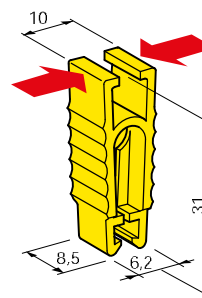

FIXING PLATES

1

2

3

4

IMG	DESCRIPTION	SCREW Ø mm	MATERIAL	COLOUR	P/N BOX	M.O.Q.	P/N BULK	M.O.Q.
1	FIXING PLATE	5,5	PA66	Black	0100392	100	0300392	1000
2	FIXING PLATE	M 5	PA66	Black	0100430	100	0300430	1000
3	FIXING PLATE	M 5	PA66	Black	0100440	100	0300440	250
4	EXTRACTOR FOR BLADE FUSE		PP	Yellow	0100358	250	0300358	3000