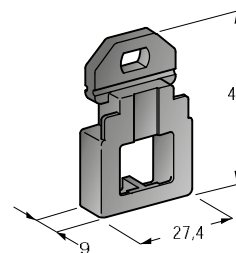

ADAPTERS & FIXING PLATES

ADAPTERS

1

2

IMG	DESCRIPTION	MATERIAL	COLOUR		P/N BULK	M.O.Q.
1	ADAPTER	PA66 GF25	■ Black		0300856	1500
2	ADAPTER	PA66 GF25	■ Black		0300949	1500

FIXING PLATES

1

2

3

4

IMG	DESCRIPTION	Ø mm	MATERIAL	COLOUR	P/N BOX	M.O.Q.	P/N BULK	M.O.Q.
1	MOUNTING BRACKET MALE	8,5	PA66	■ Black			0300690	100
2	MOUNTING BRACKET FEMALE	8,5	PA66	■ Black			0300691	100
3	FIXING PLATE WITH 1 SCREW	3,6	PP GF30	■ Black	0100352	250	0300352	1000
4	FIXING PLATE BY PRESSURE	6,5	PA66	■ Black			0300395	1000
	FIXING PLATE BY PRESSURE	8,0	PA66	■ Black			0300398	1000

FIXING PLATES

1

2

3

4

IMG	DESCRIPTION	SCREW Ø mm	MATERIAL	COLOUR	P/N BOX	M.O.Q.	P/N BULK	M.O.Q.
1	FIXING PLATE	5,5	PA66	Black	0100392	100	0300392	1000
2	FIXING PLATE	M 5	PA66	Black	0100430	100	0300430	1000
3	FIXING PLATE	M 5	PA66	Black	0100440	100	0300440	250
4	EXTRACTOR FOR BLADE FUSE		PP	Yellow	0100358	250	0300358	3000